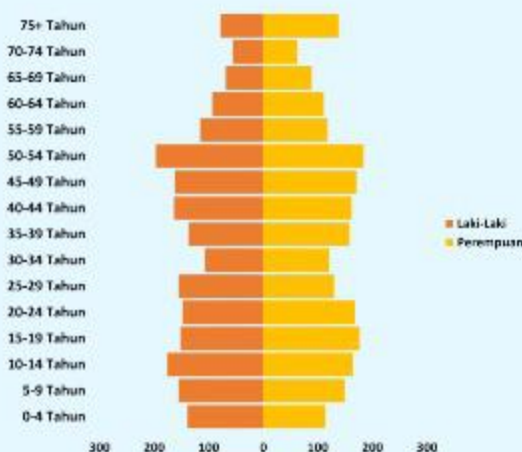

### Komposisi Penduduk Berusia >5 Tahun Berdasarkan Status Perkawinan

**36.60%**  
Persentase penduduk dengan status belum kawin

**55.52%**  
Persentase penduduk dengan status kawin

**1.65%**  
Persentase penduduk dengan status cerai hidup

**6.23%**  
Persentase penduduk dengan status cerai mati

## Piramida Penduduk